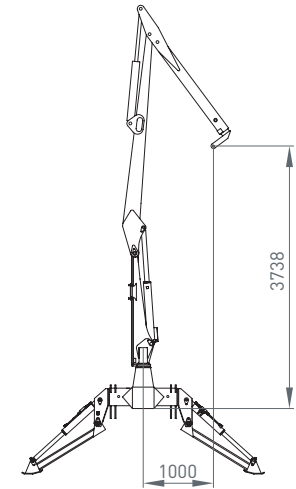

4 LR

36 kNm	6,0 m	3,7 m	3,5 m	970 kg	380°	6 kNm	190 bar	1x 30 – 40 l/min ~ 14 kW	LS 75 l/min ~ 26 kW

Klappabstützung Folding support

Rücksitz 01 Back seat 01