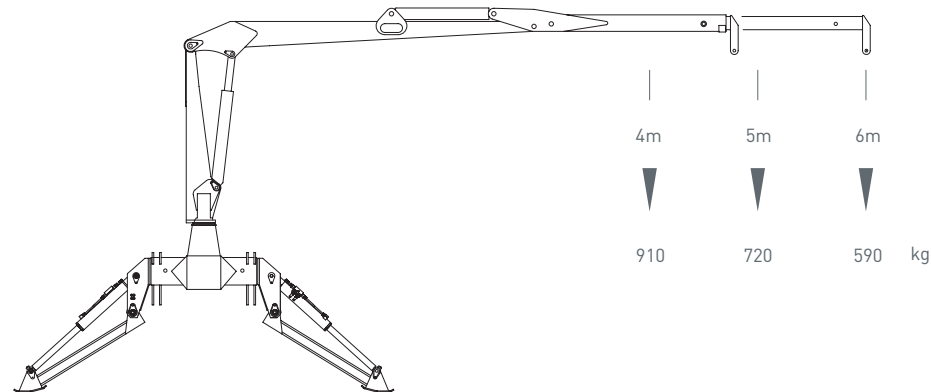

4 LR

36 kNm	6,0 m	3,7 m	3,5 m	970 kg	380°	6 kNm	190 bar	1x 30 – 40 l/min ~ 14 kW	LS 75 l/min ~ 26 kW

Klappabstützung Folding support

Rücksitz 01 Back seat 01