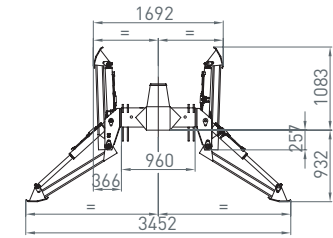

4 LR

36 kNm	6,0 m	3,7 m	3,5 m	970 kg	380°	6 kNm	190 bar	1x 30 – 40 l/min ~ 14 kW	LS 75 l/min ~ 26 kW

Klappabstützung Folding support

Rücksitz 01 Back seat 01