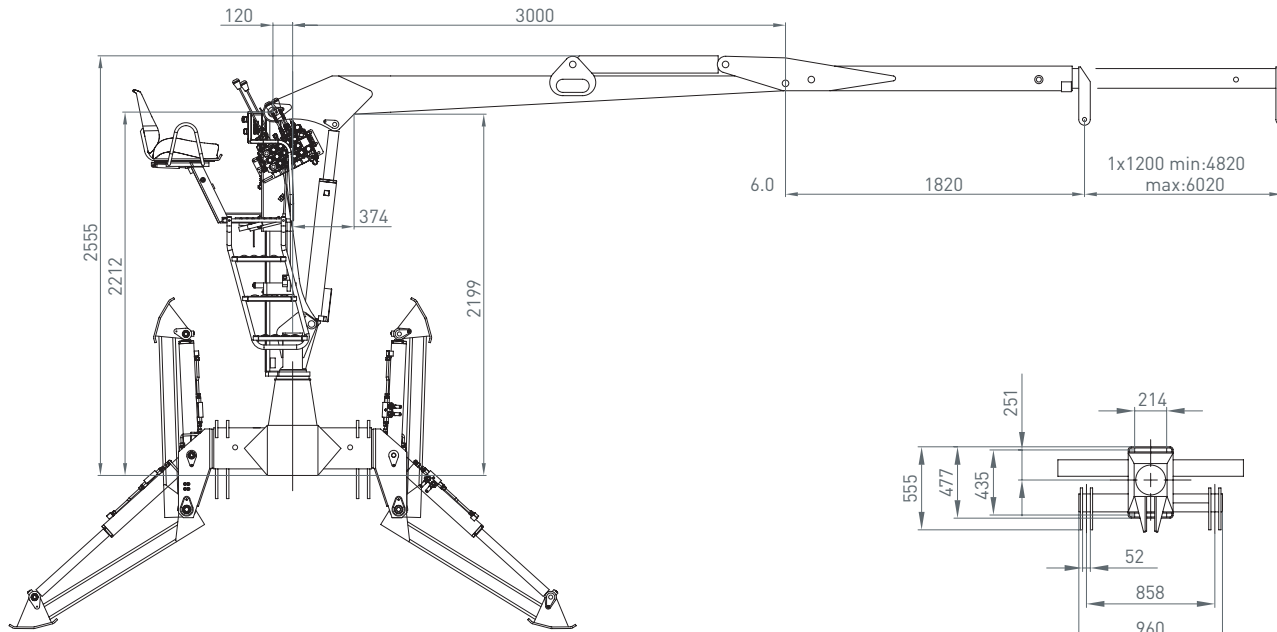

4 LR

36 kNm	6,0 m	3,7 m	3,5 m	970 kg	380°	6 kNm	190 bar	1x 30 – 40 l/min ~ 14 kW	LS 75 l/min ~ 26 kW

Klappabstützung Folding support

Rücksitz 01 Back seat 01