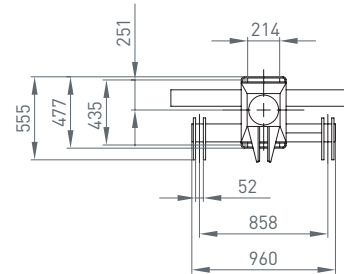

4 LR

36 kNm	6,0 m	3,7 m	3,5 m	970 kg	380°	6 kNm	190 bar	1x 30 – 40 l/min ~ 14 kW	LS 75 l/min ~ 26 kW

Klappabstützung Folding support

Rücksitz 01 Back seat 01