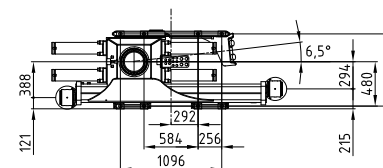

# 25 Z 30 Zp+

220 - 257 kNm	7,8 - 9,6 m	3,04 - 3,12 m	5 m	3.400 - 3.520 kg	300°	35 kNm	260 - 300 bar	1x Minimum 140 l/min ~ 67 kW	2x Minimum 80 l/min ~ 77 kW	LS Minimum 180 l/min ~ 86 kW

Seitensitz 04 Side seat 04