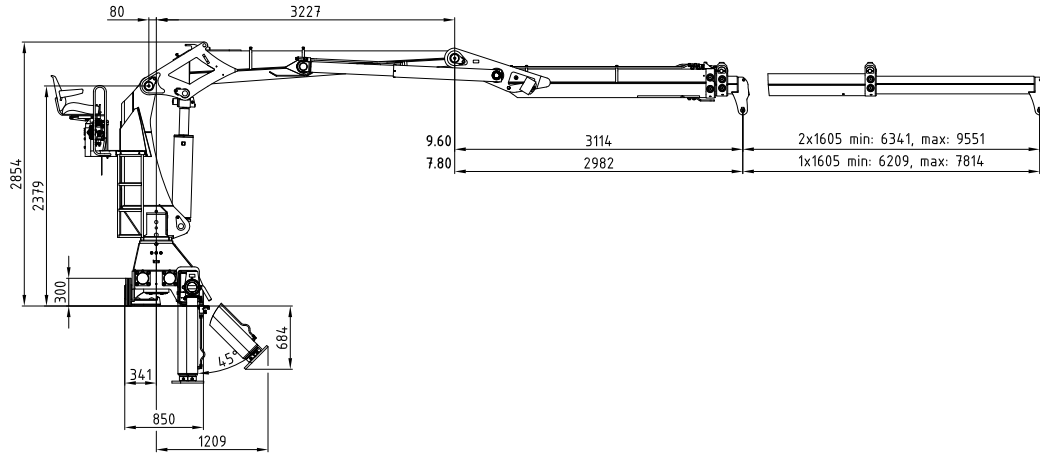

# 25 Z 30 Zp+

220 - 257 kNm	7,8 - 9,6 m	3,04 - 3,12 m	5 m	3.400 - 3.520 kg	300°	35 kNm	260 - 300 bar	1x Minimum 140 l/min ~ 67 kW	2x Minimum 80 l/min ~ 77 kW	LS Minimum 180 l/min ~ 86 kW

Seitensitz 04 Side seat 04