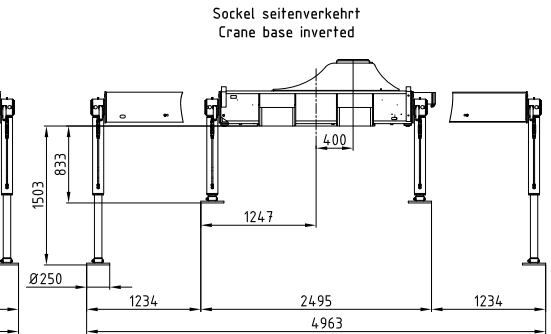

# 25 Z 30 Zp+

220 - 257 kNm	7,8 - 9,6 m	3,04 - 3,12 m	5 m	3.400 - 3.520 kg	300°	35 kNm	260 - 300 bar	1x Minimum 140 l/min ~ 67 kW	2x Minimum 80 l/min ~ 77 kW	LS Minimum 180 l/min ~ 86 kW

Seitensitz 04 Side seat 04