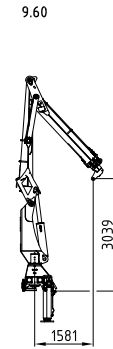

# 25 Z 30 Zp+

220 - 257 kNm	7,8 - 9,6 m	3,04 - 3,12 m	5 m	3.400 - 3.520 kg	300°	35 kNm	260 - 300 bar	1x Minimum 140 l/min ~ 67 kW	2x Minimum 80 l/min ~ 77 kW	LS Minimum 180 l/min ~ 86 kW

Seitensitz 04 Side seat 04