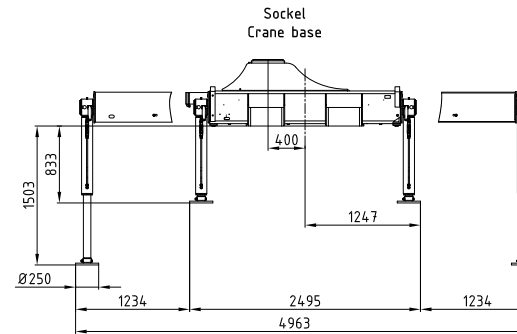

# 25 Z 30 Zp+

220 - 257 kNm	7,8 - 9,6 m	3,04 - 3,12 m	5 m	3.400 - 3.520 kg	300°	35 kNm	260 - 300 bar	1x Minimum 140 l/min ~ 67 kW	2x Minimum 80 l/min ~ 77 kW	LS Minimum 180 l/min ~ 86 kW

Seitensitz 04 Side seat 04