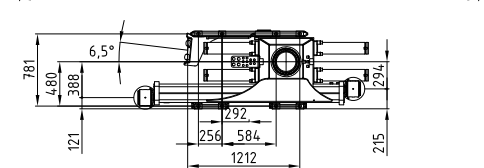

# 25 Z 30 Zp+

220 - 257 kNm	7,8 - 9,6 m	3,04 - 3,12 m	5 m	3.400 - 3.520 kg	300°	35 kNm	260 - 300 bar	1x Minimum 140 l/min ~ 67 kW	2x Minimum 80 l/min ~ 77 kW	LS Minimum 180 l/min ~ 86 kW

Seitensitz 04 Side seat 04