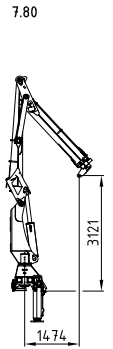

# 25 Z 30 Zp+

220 - 257 kNm	7,8 - 9,6 m	3,04 - 3,12 m	5 m	3.400 - 3.520 kg	300°	35 kNm	260 - 300 bar	1x Minimum 140 l/min ~ 67 kW	2x Minimum 80 l/min ~ 77 kW	LS Minimum 180 l/min ~ 86 kW

Seitensitz 04 Side seat 04